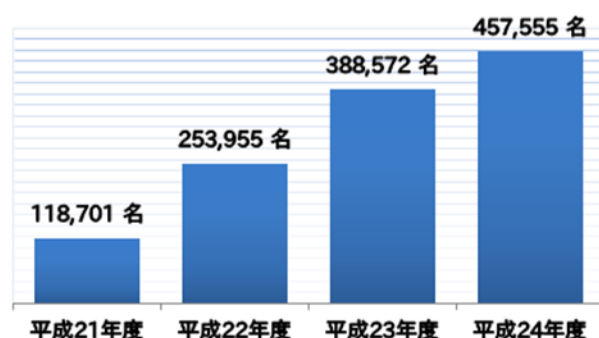

ITパスポート試験対策講座

講座案内

対象	本学全ての学生
開講日時	全17回 時間はすべて10:00~15:00(12:00~13:00は休憩) 2月23日(月)、24日(火)、25日(木) 3月 2日(月)、 4日(水)、 9日(月)、10日(火)、11日(水)、12日(木) 16日(月)、17日(火)、18日(水)、19日(木)、23日(月)、24日(火) 25日(水)、26日(木)
費用	受講料:無料 受験料:5,100円 テキスト:実費2,000円程度<講座初日に販売いたします>
受付期間	1月13日(火)~23日(金) ※定員になり次第、締め切ります
定員	50名程度 ※希望者多数の場合は先着順とします
申込方法	学園情報センター(メディア棟322室)に受験料(¥5,100)を添えてお申込み下さい
試験日	随時受験が可能ですが、試験日を4/18(土)に設定し、受験申し込みは各自行っていただきます。詳細については講座内にご説明します
試験実施方法	パソコンを用いて試験を行うCBT方式(詳しくは講座内で説明します)
場所	文化情報学部メディア棟127教室・240教室、文化情報学部棟505室

ITパスポートとは

ITパスポートは、IT化された社会で働くすべての社会人が備えておくべきITに関する基礎的な知識が証明できる国家試験です。ITパスポートは、2009年の開始以来、累計応募者数が40万人以上となり、社会人から学生まで幅広い層から指示されています。企業では、社員の人材育成に幅広く活用されており、採用活動におけるエントリーシートへの記入を求める動きが広がるなど、多くの企業で積極的に活用されています。

出題の特色

経営戦略、マーケティング、財務、法務など経営全般に関する知識をはじめ、セキュリティ、ネットワークなどのITの知識、プロジェクトマネジメントの知識など幅広い分野の総合的知識を問う試験です。ITを正しく理解し、業務に効果的にITを活用することのできる“IT力”が身につきます。

ITパスポート試験データ

累計応募者数の推移