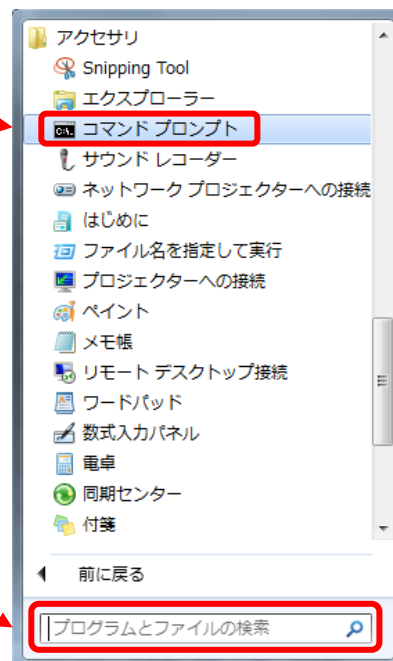

# Macアドレス確認方法(Windows7)

- 1) 「スタート」 → 「すべてのプログラム」 →  
「アクセサリ」 → 「コマンドプロンプト」  
を選択します。

- (または、「プログラムとファイルの検索」に  
「cmd」と入力して「Enter」キーを押します。)

- 2) 「ipconfig /all」 ("g"と"/"の間に半角スペースをあけます) と入力し、「enter」  
キーを押します。

3) 「Windows IP 構成」が表示されます。

- 「Wireless LAN adapter ワイヤレス ネットワーク接続」 = 無線
  - 「イーサネット アダプター ローカル エリア接続」 = 有線
- それぞれの「物理アドレス」が Mac アドレスです。

```
C:\Windows\system32\cmd.exe
Microsoft Windows [Version 6.1.7601]
Copyright (c) 2009 Microsoft Corporation. All rights reserved.